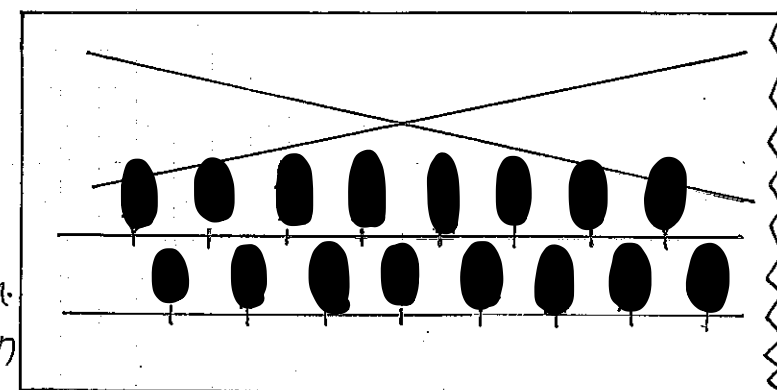

サーキット

さくらぐみの時から練習していたサーキット。きくぐみにはおてレベルが上がり、坂道の平均台を渡ったり、鉄棒で足ぬき回りをします。6月から始めたとび箱も、打とび越せたいもの、頑張っているぞ、温かく見守って下さい。

※記号されている場所がスタート地点です。2周します。

ポポン、遊戯、ワリドリ

疾走感あふれる曲に、子ども達が全身を自由に踊ります。きくぐみの子ども達の個性が活かされ、輝き、羽ばたいていけるように思いを込めた選曲や振り付けを考えています。ぜひ、子ども達がかっこよく踊る姿を覗いて下さい!!

※ = → X へ 隊形移動があります。
X → = にも 隊形移動があります。

遠足のお知らせ

7月29日(木) \ おたのしみにも /

8:40 集合 9:00 出発
15:30 帰園予定

"びわこ博物館"へ
あおいぐみさんと行きましょ!

持ち物
お弁当、水筒、おたのしみ物
服装 体操服
申し込み 7月21日(水)迄