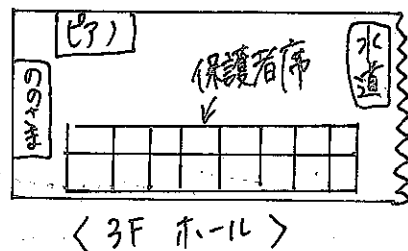

運動発表会のお知らせ

日時: 7月17日(土)
開門 9:45 集合 10:00 開会 10:15 終了予定 11:00

場所: 集合場所 きくぐみ 開催場所 3Fホール

その他: 幼児3クラス入れ替え制のため、時間厳守をお願い致します。
保護者は1家庭2名まで。当園に通園されている乳児クラスの兄弟はおひざの上は可能です。1家庭座席青バン1台お使下さい。
小学生はお断りさせて頂いています。

服装: 体操服、白靴下 持ち物: 水筒