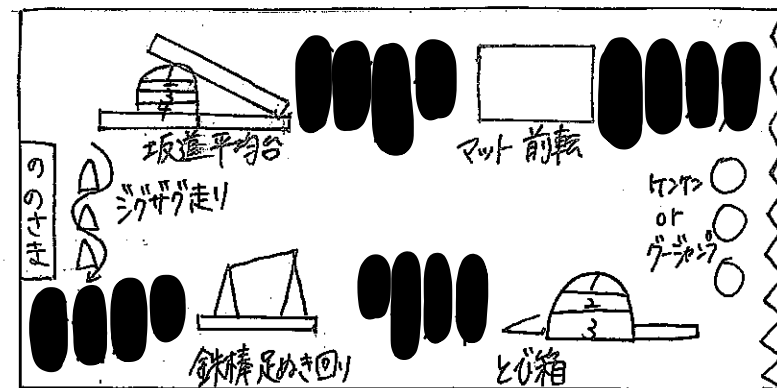

運動発表会のお知らせ

日時: 7月17日(土)
開門 9:45 集合 10:00 開会 10:15 終了予定 11:00

場所: 集合場所 きくぐみ 開催場所 3Fホール

その他: 幼児3クラス入れ替え制のため、時間厳守をお願い致します。
保護者は1家庭2名まで。当園に通園されている乳児クラスの兄弟はおひざの上は可能です。1家庭座席青バン1台お使下さい。
小学生はお断りさせて頂いています。

服装: 体操服、白靴下 持ち物: 水筒

サーキット

さくらぐみの時から練習していたサーキット。きくぐみにはおてレベルが上がり、坂道の平均台を渡ったり、鉄棒で足ぬき回りをします。6月から始めたとび箱も、打とび越せたいもの、頑張っているぞ、温かく見守って下さい。

※記号されている場所がスタート地点です。2周します。

ポポン、遊戯、ワリドリ

疾走感あふれる曲に、子ども達が全身を自由に踊ります。きくぐみの子ども達の個性が活かされ、輝き、羽ばたいていけるように思いを込めた選曲や振り付けを考えています。ぜひ、子ども達がかっこよく踊る姿を覗いて下さい!!