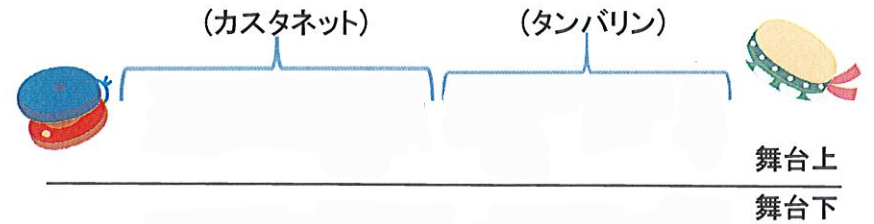

(大太鼓) (小太鼓) (シンバル) (ウッドブロック)

～お知らせ～

- ▷本来ならばプログラムに、うた「てをつなごう」があったのですがコロナウイルス感染予防のためなくなりました。ですがとても上手に楽しそうに歌っているので何かしらの形でお届けしたいと思っています。そこで法光院こども園の**インスタグラム**(houkouinkodomoen)があるのをご存じでしょうか？ぜひブログと合わせてご覧ください♪
- ▷現在のところ音楽会は予定通り開催する予定です。今後の感染症拡大状況に応じて中止となる可能性があります。ご了承ください。
- ▷お弁当の白ご飯が上手に食べられるようになってきたので、白ご飯にふりかけをかけてきていただいてもかまいません。ふりかけはお家でかけるようにお願いします。袋で持ってくるのはご遠慮ください。